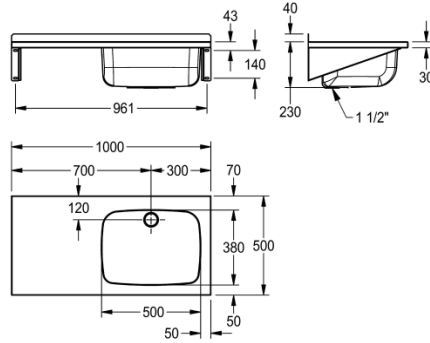

#### KWC-Nr.

**2000100077**

Ablage links

**2000100078**

Ablage rechts

Mehrzweckbecken, zur Wandmontage, Chromnickelstahl, Oberfläche seidenmatt, Materialstärke 1 mm, fugenlos eingeschweißtes Becken, ohne Überlauf, mit Standrohrventil G 1 1/2" aus Kunststoff, Ablauf hinten mittig, mit Armaturenbank 70 mm, mit hinterer Aufkantung 40 mm, mit Ablagefläche links 450

#### Abtropfflächenposition

links

rechts

mm, inklusive Befestigungsmaterial, inklusive integrierte Konsolen.

Abmessungen 1000 x 270 x 500 mm (B x H x T)  
Beckenabmessung 500 x 230 x 380 mm (B x H x T)

#### Technische Daten

Spritzschutzhöhe	40 mm
Beckenposition	rechts
Beckendesign	runde Ecken
Becken: Höhe	230 mm
Oberflächenbehandlung des Beckens	seidenmatt
Becken: Tiefe	380 mm
Becken: Breite	500 mm
Bürsten	ohne Bürsten
Abtropfflächenposition	links
Abtropffläche oder Ablage	Ablage
Rost	nein
Material	Edelstahl
Materialtyp	1.4301 Chromnickelstahl V2A
Materialstärke	1 mm
Anzahl der Abläufe	1
Abgangsgröße	G 1 1/2 B
Gesamtiefe	500 mm
Gesamthöhe	270 mm
Gesamtbreite	1.000 mm
Überlauf	Standrohrüberlauf
Schwallrand	nein
Riffelung	nein